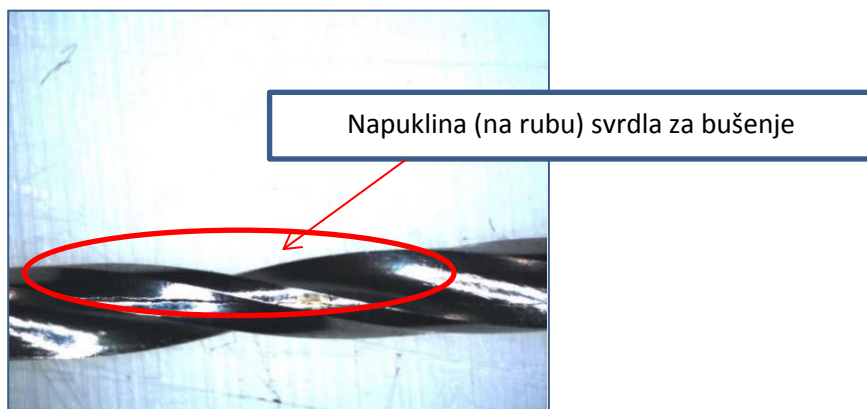

7. lipnja 2017.

Namijenjeno: Distributerima

Predmet: **HITNA SIGURNOSNA OBAVIJEST O MEDICINSKOM PROIZVODU (POVLAČENJE) - PO BROJEVIMA SERIJA (LOT)**

Proizvod na koji se obavijest odnosi: Različiti instrumenti za tretiranje traume i instrumenti za ekstremitete (svrdla za bušenje i narezivanje navoja).

U Prilogu 2 - Popis proizvoda na koje se obavijest odnosi - pogledajte na koje kombinacije predmeta/serija se odnosi obavijest.

Zimmer Biomet provodi korektivnu radnju vezanu uz medicinsku uređaj koja se odnosi na različite instrumente za tretiranje traume i instrumente za ekstremitete (svrdla za bušenje i narezivanje navoja). Tijekom provjere u tvrtki Zimmer Biomet otkrivena je pogreška na neobrađenom materijalu i istragom koju je proveo dobavljač utvrđeno je da bi četiri serije neobrađenog materijala mogle imati slične pogreške. Postoji mogućnost da se ta pogreška javi na površini ili ispod površine i može povećati rizik od prijeloma instrumenta. Prema tome, svi proizvodi koji su izrađeni od navedenog neobrađenog materijala povlače se iz uporabe.

Prema našoj evidenciji, moguće je da vam je isporučen jedan ili više proizvoda na koje se odnosi obavijest. Ti uređaji su distribuirani između ožujka 2016. i svibnja 2017. godine.

<i>Rizici</i>		
<i>Opišite neposredne posljedice po zdravlje (ozljede ili bolest) koje mogu biti prouzročene upotrebom ili izlaganjem ovom proizvodu.</i>	<i>Najvjerojatnije</i>	<i>Najozbiljnije</i>
	<i>Produljenje operacije < 30 min</i>	<i>Produljenje operacije < 30 min</i>
<i>Opišite dugoročne posljedice</i>	<i>Najvjerojatnije</i>	<i>Najozbiljnije</i>